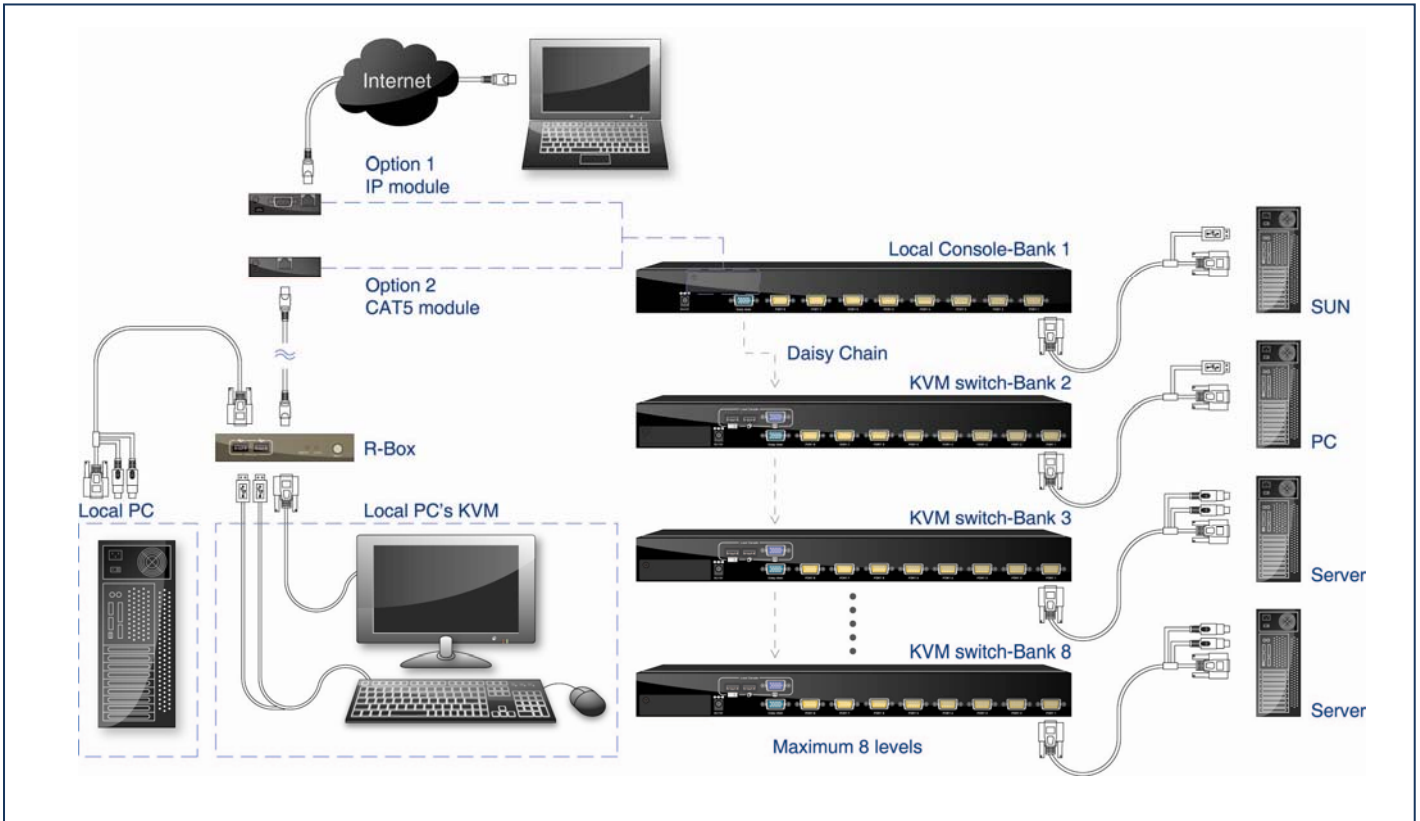

Venus 8 / 16

Duální konzola combo free KVM switch

Aplikace