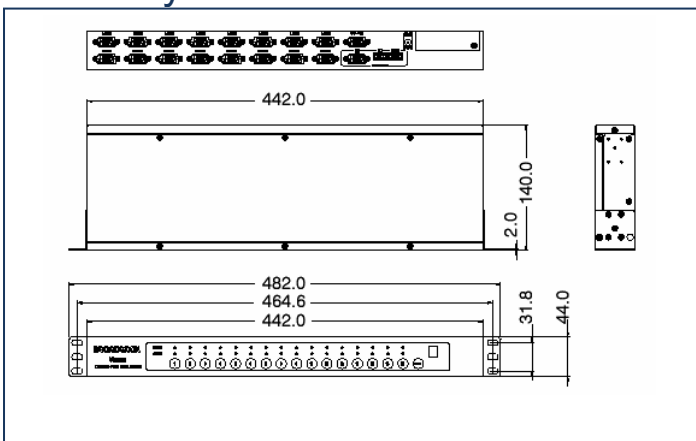

Výhody

- Volitelný CAT5 modul pro sekundární konzoli
- Volitelný IP modul pro sekundární konzoli
- Tyto moduly je možné instalovat pouze ze zadní strany, která nemá být uživateli přístupná

Specifikace

PC Port konektor (I Female Typ)	D-Sub 15
PC Porty	8 / 16
Max. vzdálenost (KVM switch -- zařízení)	15 m
Video rozlišení (Lokální konzole)	1920 x 1440
Konzole – porty	1 – pouze lokální Volitelné: 1- CAT5 vzdálená konzola nebo 1 IP vzdálená konzola
CAT5-vzdálená konzola	RJ-45 konektor CAT5 konzola do 305m vcelku od KVM switche s auto-adjust RGB zpoždění
IP-vzdálená konzola	RJ-45 konektor, sériový port, Mini 5-Pin USB
Port pro stohování	Podporuje stohování do úrovně 8-vrstev Bus topologie konektor DB15 (Female typ)
PC vývěr	On Screen Display (OSD) Menu, Hot Key
Bezpečnost	Zajišťuje ACL (Access Control List) bezpečnostní funkce, může být použito až 8 „controllable PC lists“
Jazykové mutace OSD (On Screen Display) řízení	8 jazyků (anglicky, francouzsky, německy, španělsky, italsky, rusky, japonsky, čínsky)
Auto-Scan Interval	5 ~ 99 Sec.
Klávesnice / myš emulace	PS/2 nebo USB
Max. PC připojení	120 / 128
Napájení	DC napájecí adapter : 12V, 1A
Pracovní teplota	0 ~ 50 °C
Skladovací teplota	-20 ~ 60 °C
Vlhkost	0 ~ 80 %, nesmí kondenzovat
Rozměry	420x 170 x 44 mm

Venus 8 / 16

Duální konzola combo free KVM switch

Aplikace

Rozměry

Typy modulárních KVM Switchů řady Venus