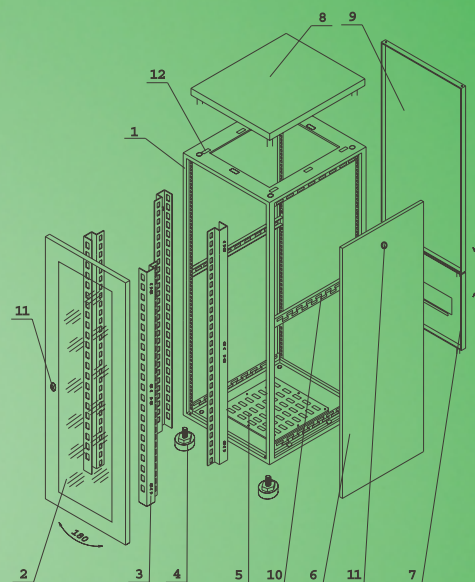

UKLÁDÁNÍ, SMĚROVÁNÍ, OCHRANA A IDENTIFIKACE KABELŮ

STOJANOVÉ DATOVÉ ROZVADĚČE – OKUS KLASIK

Typ	Výška U	Výška mm	Hloubka mm	Šířka mm	Hmotnost kg
KR110 66-15	15	810	600	600	53
KR110 66-18	18	940	600	600	58
KR110 66-24	24	1210	600	600	68
KR110 66-28	28	1410	600	600	77
KR110 66-32	32	1610	600	600	83
KR110 66-36	36	1730	600	600	91
KR110 66-38	38	1830	600	600	94
KR110 66-42	42	2010	600	600	100
KR110 66-45	45	2140	600	600	105
KR110 66-47	47	2230	600	600	110
KR110 68-24	24	1210	800	600	79
KR100 68-32	32	1740	800	600	92
KR110 68-42	42	2010	800	600	112
KR110 68-45	45	2140	800	600	118
KR110 69-42	42	2010	900	600	119
KR 110 610-42	42	2010	1000	600	128
KR110 88-42	42	2010	800	800	120
KR110 88-45	45	2140	800	800	125

Legenda:

- | | |
|--------------------|---|
| 1. Základní rám | 7. Průchodka pro kabely |
| 2. Dveře | 8. Stropní díl |
| 3. 19" montáž | 9. Zadní čelo |
| 4. Nivelační nožky | 10. Pevnostní příčka |
| 5. Mříž filtru | 11. Zámky |
| 6. Bočnice | 12. Otvory pro montáž filtrů a ventilací jednotky |

Charakteristika:

Konstrukčním základem rozvaděče řady KR110 je velmi robustní svařený rám. Konstrukce rámu umožňuje snadnou změnu otevírání dveří - pravé/levé. Dveře lze v případě potřeby osadit i místo zadního čela. Konstrukce rámu rovněž dovoluje snadnou montáž několika skříní v jeden blok. Ventilátorová jednotka je určena pro zabudování do stropu, nezabírá tedy prostor v montážním poli. Zadní díl s průchodem pro kabely lze velmi snadno přemístit do horní polohy. Krytí IP40.

Charakteristika:

Konstrukce rozvaděče je zaměřena především na jednoduchost montáže a snadnou přístupnost všech prostor. Rozvaděč připevní na zeď pouze jeden montér. Lišty 19" montáže jsou posuvné po celé hloubce rozvaděče. Po zamontování prvních zařízení lze některou stranu odjistit a vyklopit celé montážní pole ven z rozvaděče. Tím je získán ještě snadnější přístup pro veškeré manipulace v rozvaděči. Otočením pláště získáme pravé nebo levé otevření dveří. Krytí IP40